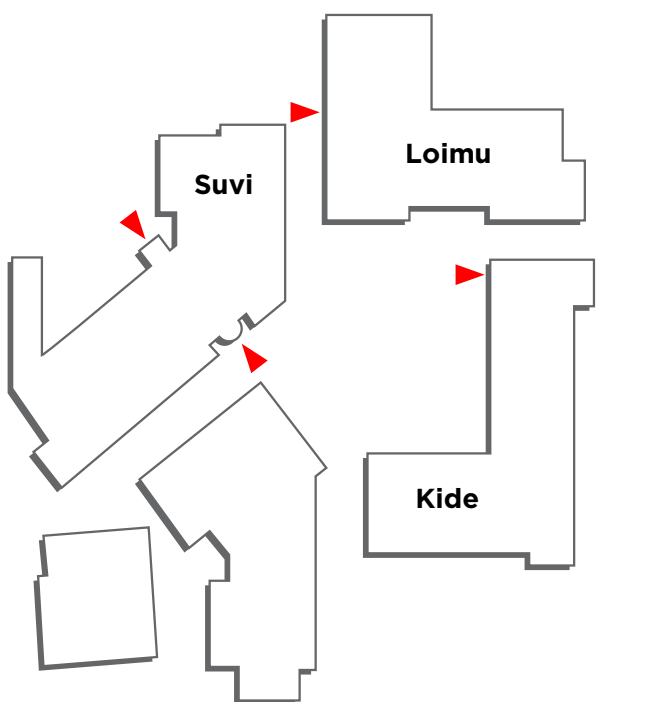

Standard -huoneet: 30

Pinta-ala: < 20m²

Erilliset vuoteet: 24   **Parivuode:** 6
Yhdistettävät huoneet: 9   **Lisävuode:** 30
Kylpyamme: 14   **Parveke:** 18

Saunalliset Superior -huoneet: 21

Pinta-ala: < 20m²

Erilliset vuoteet: 21   **Parveke:** 12
Yhdistettävät huoneet: 7

Saunalliset Superior extra -huoneet: 9

Pinta-ala: < 32m²

Erilliset vuoteet: 6   **Parivuode:** 3
Yhdistettävät huoneet: 2   **Sohva:** 9
Parveke: 4

Saunalliset Sviitit:

Sviitit: 3   **Pinta-ala:** 51m²
Junior sviitit: 3   **Pinta-ala:** 42m²

Parivuode: 6   **Sohva:** 6
2 huonetta: 6   **Parveke:** 6

LOIMU -TALON TIEDOT

Lemmikkihuoneet sijaitsevat Loimu -talon toisessa kerroksessa.

Huoneita yhteensä: 49

Standard -huoneet: 35

Pinta-ala: < 20m²

Erilliset vuoteet: 26   **Parivuode:** 9
Yhdistettävät huoneet: 6   **Lisävuode:** 29
Parveke: 11

Saunalliset Superior -huoneet: 9

Pinta-ala: < 20m²

Erilliset vuoteet: 9   **Parveke:** 1

Saunalliset Superior extra -huoneet: 2

Pinta-ala: < 32m²

Erilliset vuoteet: 2   **Sohva:** 2

Saunalliset sviitit:

Junior sviitit: 3   **Pinta-ala:** 42m²
Parivuode: 3   **Sohva:** 3
2 huonetta: 3   **Parveke:** 3

KIDE -TALON TIEDOT

Huoneita yhteensä: 87

Standard -huoneet: 60

Pinta-ala: < 20m²

Erilliset vuoteet: 60   **Lisävuode:** 60
Yhdistettävät huoneet: 10   **Parveke:** 19

Saunalliset Superior -huoneet: 18

Pinta-ala: < 20m²

Erilliset vuoteet: 18   **Parveke:** 9

Saunalliset Superior extra -huoneet: 9

Pinta-ala: < 32m²

Erilliset vuoteet: 3   **Parivuode:** 6
Sohva: 9   **Parveke:** 6