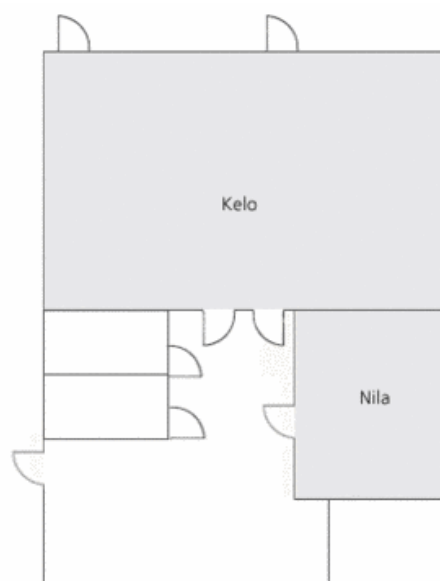

KOKOUSTILA KELO

Pinta-ala: 85m²   **Teatterimuoto:** 80 hlö
U-muoto: 30 hlö